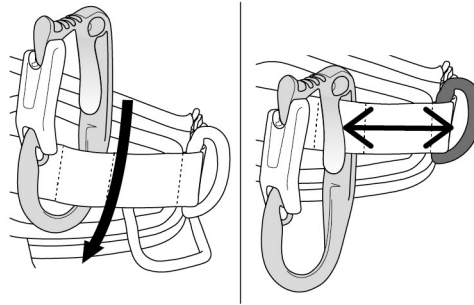

FAILURE TO HEED ANY OF THESE WARNINGS MAY RESULT IN SEVERE INJURY OR DEATH.

PETZL.COM

Latest version

Other languages

Technical tips

PPE checking

Warning symbols
Panneaux d'alertes

PETZL
F-38920 Crolles
Cidex 105A
PETZL.COM
ISO 9001
© Petzl

Fondation

Sustaining our Community
Au service de la Communauté
FONDATION-PETZL.ORG

Installation

EN

Tool holder accessory

Warning - danger of death: do not use a CARITOOL to tie in or tether yourself. The CARITOOL is not a connector. This product is not personal protective equipment (PPE).

Do not place the CARITOOL too close to the tie-in points of your harness, in order to avoid any confusion during use.

FR

Accessoire porte-outils

Attention, danger de mort : ne vous encordez/longez pas sur un CARITOOL. Le CARITOOL n'est pas un connecteur. Ce produit n'est pas un équipement de protection individuelle (EPI).
Ne placez pas le CARITOOL trop près des points d'encordement de votre harnais pour éviter toute confusion pendant l'utilisation.