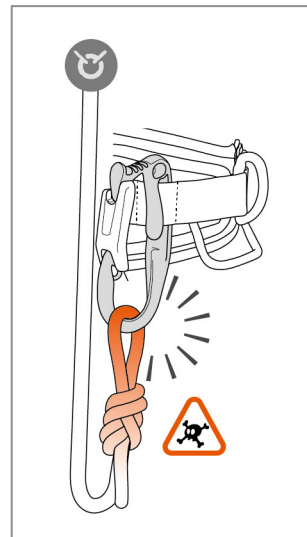

FAILURE TO HEED ANY OF THESE WARNINGS MAY RESULT IN SEVERE INJURY OR DEATH.

PETZL.COM

Latest version

Other languages

Technical tips

PPE checking

Warning symbols
Panneaux d'alertes

PETZL
F-38920 Crolles
Cidex 105A
PETZL.COM
ISO 9001
© Petzl

Fondation

Sustaining our Community
Au service de la Communauté
FONDATION-PETZL.ORG

Installation

EN

Tool holder accessory

Warning - danger of death: do not use a CARITOOL to tie in or tether yourself. The CARITOOL is not a connector. This product is not personal protective equipment (PPE).

Do not place the CARITOOL too close to the tie-in points of your harness, in order to avoid any confusion during use.

FR

Accessoire porte-outils

Attention, danger de mort : ne vous encordez/longez pas sur un CARITOOL. Le CARITOOL n'est pas un connecteur. Ce produit n'est pas un équipement de protection individuelle (EPI).
Ne placez pas le CARITOOL trop près des points d'encordement de votre harnais pour éviter toute confusion pendant l'utilisation.