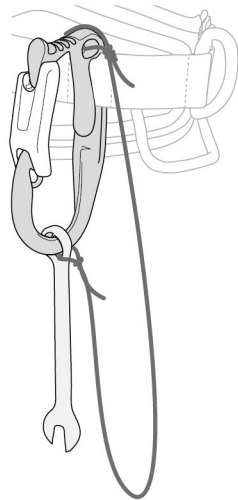

FAILURE TO HEED ANY OF THESE WARNINGS MAY RESULT IN SEVERE INJURY OR DEATH.

PETZL.COM

Latest version

Other languages

Technical tips

PPE checking

Warning symbols
Panneaux d'alertes

PETZL
F-38920 Crolles
Cidex 105A
PETZL.COM
ISO 9001
© Petzl

Fondation

Sustaining our Community
Au service de la Communauté
FONDATION-PETZL.ORG

Installation

EN

Tool holder accessory

Warning - danger of death: do not use a CARITOOL to tie in or tether yourself. The CARITOOL is not a connector. This product is not personal protective equipment (PPE).

Do not place the CARITOOL too close to the tie-in points of your harness, in order to avoid any confusion during use.

FR

Accessoire porte-outils

Attention, danger de mort : ne vous encordez/longez pas sur un CARITOOL. Le CARITOOL n'est pas un connecteur. Ce produit n'est pas un équipement de protection individuelle (EPI).
Ne placez pas le CARITOOL trop près des points d'encordement de votre harnais pour éviter toute confusion pendant l'utilisation.

DE

Zubehör Gerätehalter

Achtung Lebensgefahr: Binden/hängen Sie sich nicht in ein CARITOOL ein. Das CARITOOL ist kein Karabiner. Dieses Produkt ist keine persönliche Schutzausrüstung (PSA).
Platzieren Sie das CARITOOL nicht zu nahe an den Einbindepunkten Ihres Gurts, um eine Verwechslung während der Benutzung auszuschließen.